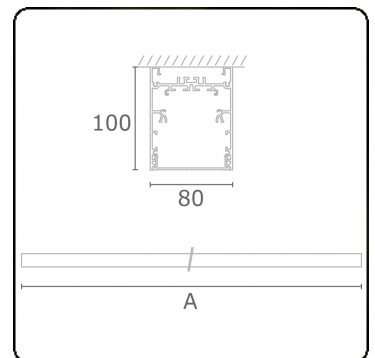

Lichttechnische Daten

UGR	<19
CIE Fluxcode	61 91 99 100 60

Abmessungen

A	2810 mm
---	---------

Bemerkungen

Deckenleuchte - Direkt - HO 150mA - MPO - ANO

ENERGY

Verrijgbaar op aanvraag.