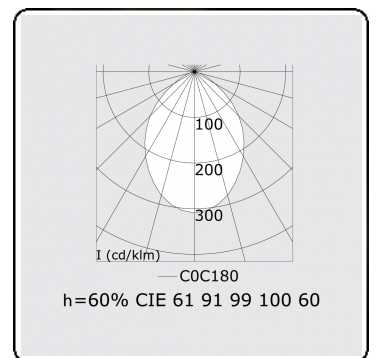

Lichttechnische gegevens

UGR	<19
CIE Fluxcode	61 91 99 100 60

Afmetingen

A	1130 mm
---	---------

Opmerkingen

Plafondarmatuur - Direct - HO 150mA - MPO - ANO

ENERGY

Verrijgbaar op aanvraag.