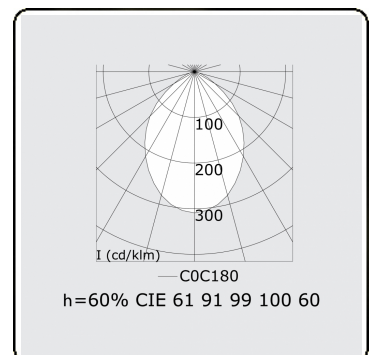

Lichttechnische Daten

UGR	<19
CIE Fluxcode	61 91 99 100 60

Abmessungen

A	1410 mm
---	---------

Bemerkungen

Deckenleuchte - Direkt - HO 150mA - MPO - ANO

ENERGY

Verrijgbaar op aanvraag.