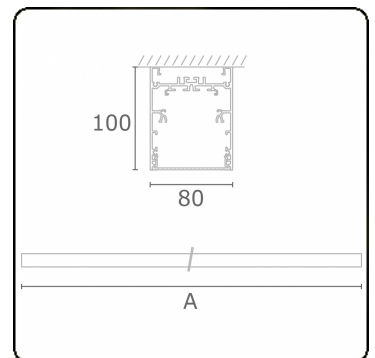

Lichttechnische Daten

UGR	<19
CIE Fluxcode	61 91 99 100 60

Abmessungen

A	1410 mm
---	---------

Bemerkungen

Deckenleuchte - Direkt - HO 150mA - MPO - ANO

ENERGY

Verrijgbaar op aanvraag.