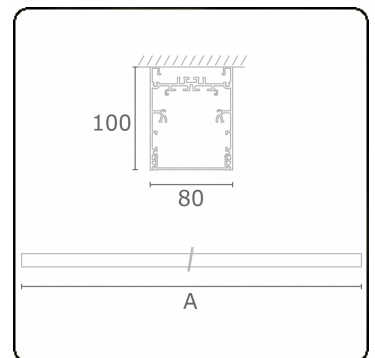

Lichttechnische gegevens

UGR	<19
CIE Fluxcode	61 91 99 100 60

Afmetingen

A	1690 mm
---	---------

Opmerkingen

Plafondarmatuur - Direct - HO 150mA - MPO - ANO

ENERGY

Verrijgbaar op aanvraag.