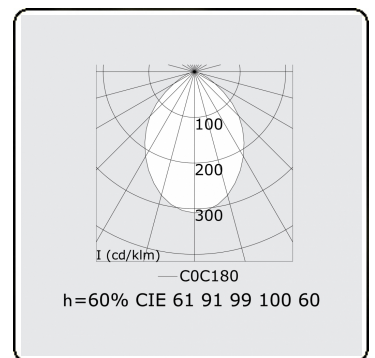

Lichttechnische gegevens

UGR	<19
CIE Fluxcode	61 91 99 100 60

Afmetingen

A	1690 mm
---	---------

Opmerkingen

Plafondarmatuur - Direct - HO 150mA - MPO - ANO

ENERGY

Verrijgbaar op aanvraag.