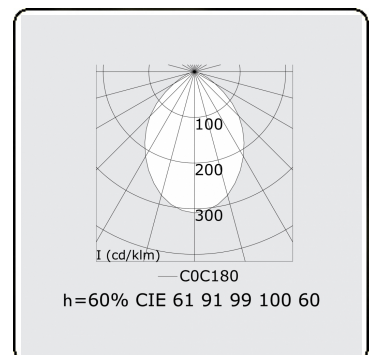

**Photometric details**

UGR	<19
CIE Fluxcode	61 91 99 100 60

**Dimensions**

A	1690 mm
---	---------

**Remarks**

Ceiling luminaire - Direct - HO 150mA - MPO - ANO

**ENERGY**

Verrijgbaar op aanvraag.