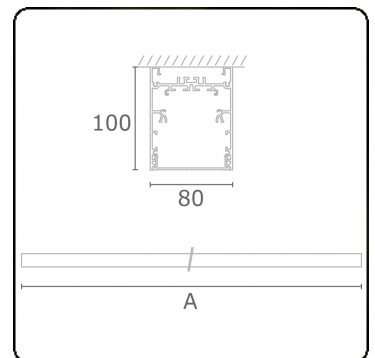

**Lichttechnische Daten**

UGR	<19
CIE Fluxcode	61 91 99 100 60

**Abmessungen**

A	1970 mm
---	---------

**Bemerkungen**

Deckenleuchte - Direkt - HO 150mA - MPO - ANO

**ENERGY**

Verrijgbaar op aanvraag.