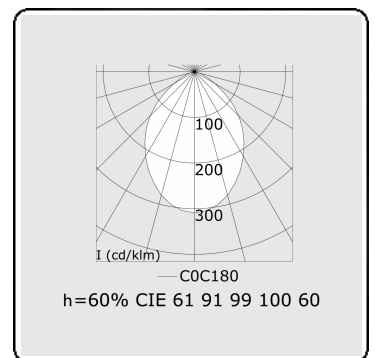

Lichttechnische gegevens

UGR	<19
CIE Fluxcode	61 91 99 100 60

Afmetingen

A	2250 mm
---	---------

Opmerkingen

Plafondarmatuur - Direct - HO 150mA - MPO - ANO

ENERGY

Verrijgbaar op aanvraag.