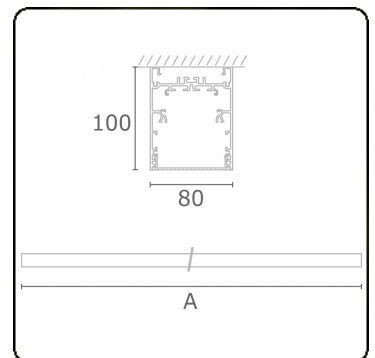

Lichttechnische gegevens

UGR	<19
CIE Fluxcode	61 91 99 100 60

Afmetingen

A	2250 mm
---	---------

Opmerkingen

Plafondarmatuur - Direct - HO 150mA - MPO - ANO

ENERGY

Verrijgbaar op aanvraag.