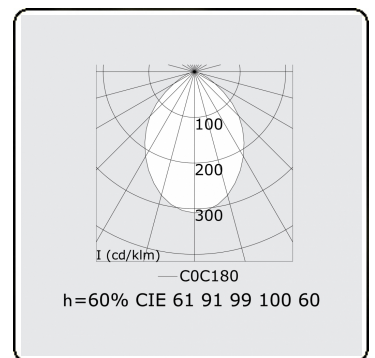

**Lichttechnische gegevens**

UGR	<19
CIE Fluxcode	61 91 99 100 60

**Afmetingen**

A	2250 mm
---	---------

**Opmerkingen**

Plafondarmatuur - Direct - HO 150mA - MPO - ANO

**ENERGY**

Verrijgbaar op aanvraag.