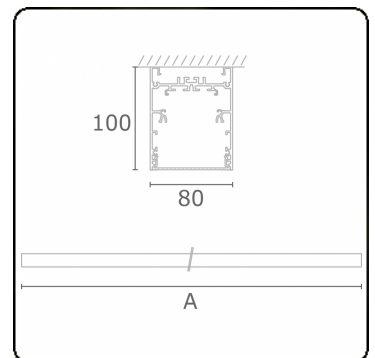

Lichttechnische Daten

UGR	<19
CIE Fluxcode	61 91 99 100 60

Abmessungen

A	2250 mm
---	---------

Bemerkungen

Deckenleuchte - Direkt - HO 150mA - MPO - ANO

ENERGY

Verrijgbaar op aanvraag.