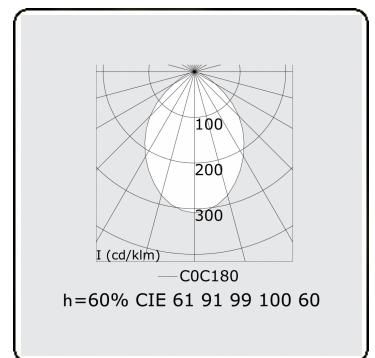

**Photometric details**

UGR	<19
CIE Fluxcode	61 91 99 100 60

**Dimensions**

A	2530 mm
---	---------

**Remarks**

Ceiling luminaire - Direct - HO 150mA - MPO - ANO

**ENERGY**

Verrijgbaar op aanvraag.