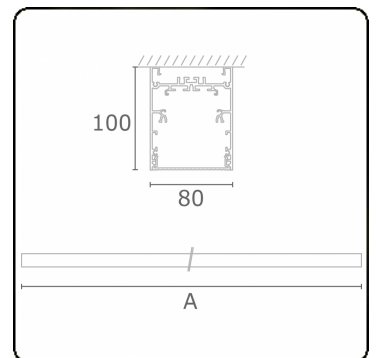

**Photometric details**

UGR	<19
CIE Fluxcode	61 91 99 100 60

**Dimensions**

A	2530 mm
---	---------

**Remarks**

Ceiling luminaire - Direct - HO 150mA - MPO - ANO

**ENERGY**

Verkrijgbaar op aanvraag.