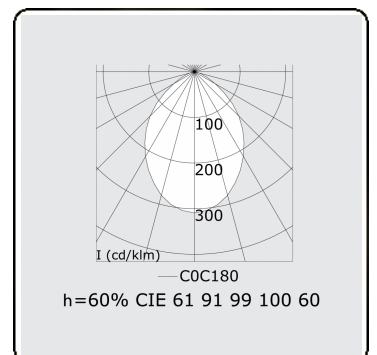

**Photometric details**

UGR	<19
CIE Fluxcode	61 91 99 100 60

**Dimensions**

A	2530 mm
---	---------

**Remarks**

Ceiling luminaire - Direct - HO 150mA - MPO - ANO

**ENERGY**

Verkrijgbaar op aanvraag.