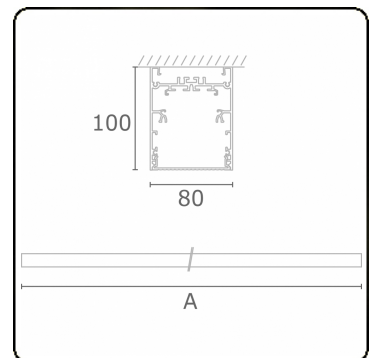

**Photometric details**

UGR	<19
CIE Fluxcode	61 91 99 100 60

**Dimensions**

A	2530 mm
---	---------

**Remarks**

Ceiling luminaire - Direct - HO 150mA - MPO - ANO

**ENERGY**

Verrijgbaar op aanvraag.