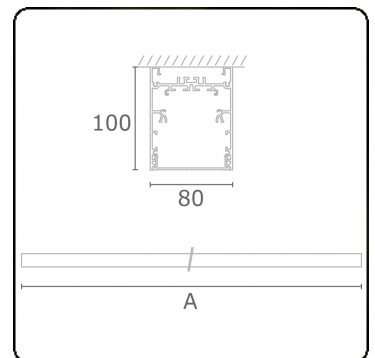

Photometric details

UGR	<19
CIE Fluxcode	61 91 99 100 60

Dimensions

A	2810 mm
---	---------

Remarks

Ceiling luminaire - Direct - HO 150mA - MPO - ANO

ENERGY

Verrijgbaar op aanvraag.