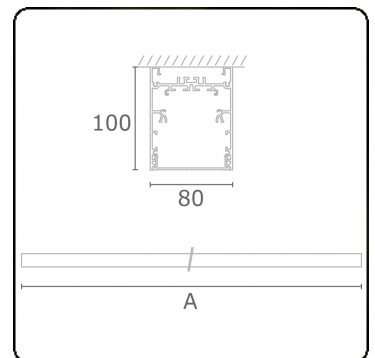

**Lichttechnische Daten**

UGR	<19
CIE Fluxcode	61 91 99 100 60

**Abmessungen**

A	2810 mm
---	---------

**Bemerkungen**

Deckenleuchte - Direkt - HO 150mA - MPO - ANO

**ENERGY**

Verrijgbaar op aanvraag.