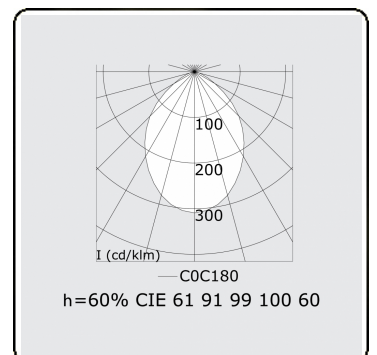

Lichttechnische gegevens

UGR	<19
CIE Fluxcode	61 91 99 100 60

Afmetingen

A	1130 mm
---	---------

Opmerkingen

Plafondarmatuur - Direct - HO 150mA - MPO - ANO

ENERGY

Verrijgbaar op aanvraag.