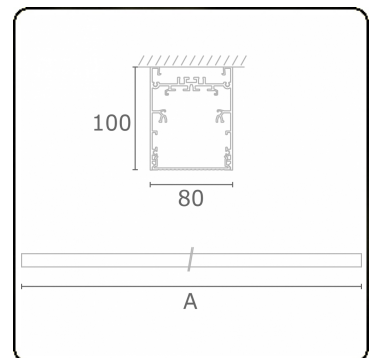

Lichttechnische gegevens

UGR	<19
CIE Fluxcode	61 91 99 100 60

Afmetingen

A	1130 mm
---	---------

Opmerkingen

Plafondarmatuur - Direct - HO 150mA - MPO - ANO

ENERGY

Verrijgbaar op aanvraag.