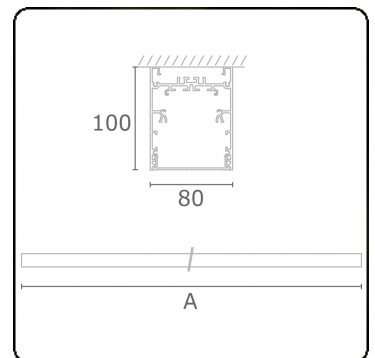

Lichttechnische Daten

UGR	<19
CIE Fluxcode	61 91 99 100 60

Abmessungen

A	1130 mm
---	---------

Bemerkungen

Deckenleuchte - Direkt - HO 150mA - MPO - ANO

ENERGY

A
 Verkrijgbaar op aanvraag.
B
 Disponible sur demande.
C
D
 Available on request.
E
F
 Auf Anfrage.
G