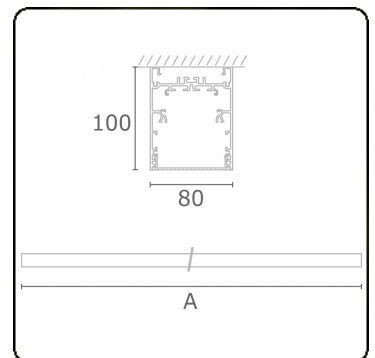

Lichttechnische gegevens

UGR	<19
CIE Fluxcode	61 91 99 100 60

Afmetingen

A	1410 mm
---	---------

Opmerkingen

Plafondarmatuur - Direct - HO 150mA - MPO - ANO

ENERGY

Verrijgbaar op aanvraag.