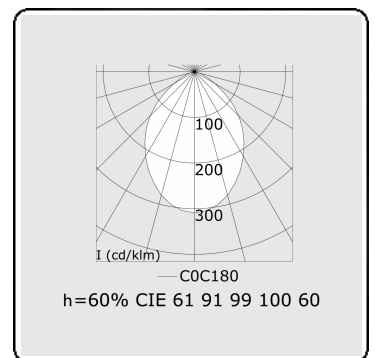

Lichttechnische gegevens

UGR	<19
CIE Fluxcode	61 91 99 100 60

Afmetingen

A	1410 mm
---	---------

Opmerkingen

Plafondarmatuur - Direct - HO 150mA - MPO - ANO

ENERGY

Verrijgbaar op aanvraag.