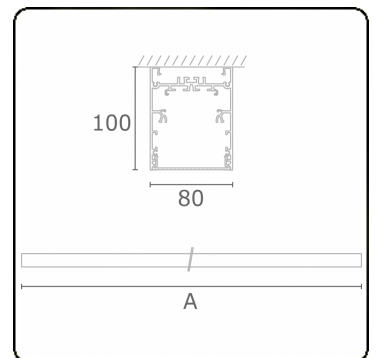

Lichttechnische gegevens

UGR	<19
CIE Fluxcode	61 91 99 100 60

Afmetingen

A	1970 mm
---	---------

Opmerkingen

Plafondarmatuur - Direct - HO 150mA - MPO - ANO

ENERGY

Verrijgbaar op aanvraag.