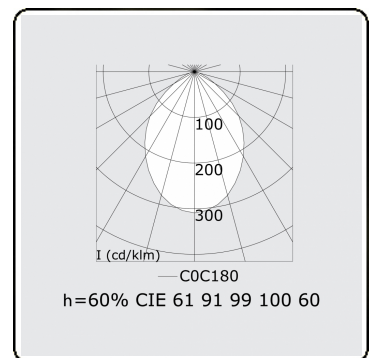

Lichttechnische gegevens

UGR	<19
CIE Fluxcode	61 91 99 100 60

Afmetingen

A	1970 mm
---	---------

Opmerkingen

Plafondarmatuur - Direct - HO 150mA - MPO - ANO

ENERGY

Verrijgbaar op aanvraag.