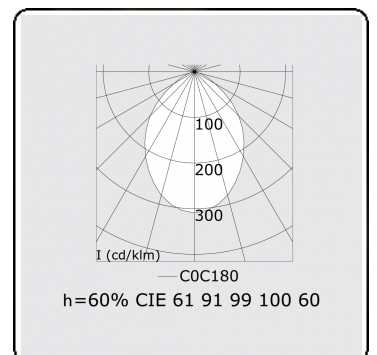

Lichttechnische gegevens

UGR	<19
CIE Fluxcode	61 91 99 100 60

Afmetingen

A	1970 mm
---	---------

Opmerkingen

Plafondarmatuur - Direct - HO 150mA - MPO - ANO

ENERG

Verrijgbaar op aanvraag.