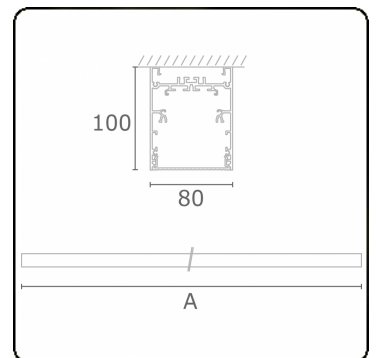

Lichttechnische gegevens

UGR	<19
CIE Fluxcode	61 91 99 100 60

Afmetingen

A	1970 mm
---	---------

Opmerkingen

Plafondarmatuur - Direct - HO 150mA - MPO - ANO

ENERG

Verrijgbaar op aanvraag.