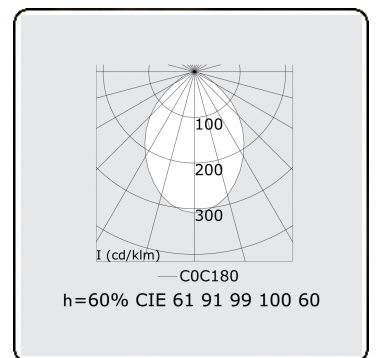

Photometric details

UGR	<19
CIE Fluxcode	61 91 99 100 60

Dimensions

A	1970 mm
---	---------

Remarks

Ceiling luminaire - Direct - HO 150mA - MPO - ANO

ENERGY

Verkrijgbaar op aanvraag.