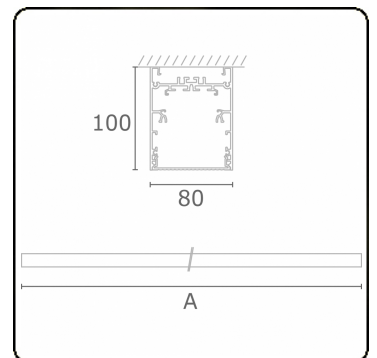

Photometric details

UGR	<19
CIE Fluxcode	61 91 99 100 60

Dimensions

A	1970 mm
---	---------

Remarks

Ceiling luminaire - Direct - HO 150mA - MPO - ANO

ENERGY

Verkrijgbaar op aanvraag.