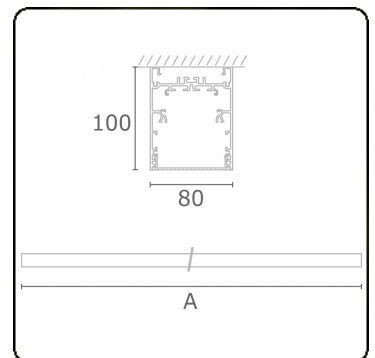

**Lichttechnische gegevens**

UGR	<19
CIE Fluxcode	61 91 99 100 60

**Afmetingen**

A	2530 mm
---	---------

**Opmerkingen**

Plafondarmatuur - Direct - HO 150mA - MPO - ANO

**ENERGY**

Verrijgbaar op aanvraag.