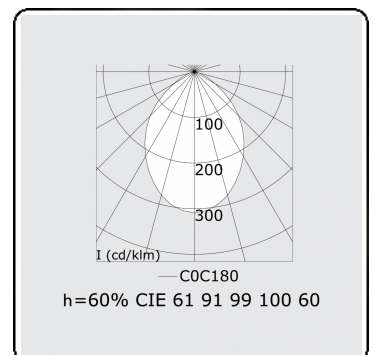

**Lichttechnische gegevens**

UGR	<19
CIE Fluxcode	61 91 99 100 60

**Afmetingen**

A	2530 mm
---	---------

**Opmerkingen**

Plafondarmatuur - Direct - HO 150mA - MPO - ANO

**ENERGY**

Verrijgbaar op aanvraag.