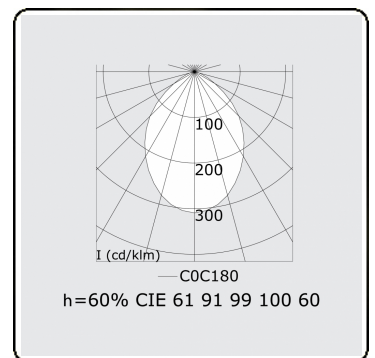

Elektrische Gegevens

Veiligheidsklasse	I
Voeding	230V
Voorschakelapparaat	Stroomvoeding

Lampgegevens

Lamptype	LED 4000K
Wattage	3,2W
Bruto lichtstroom	6700
Armatuur vermogen	35,2W
Aantal	10
Levensduur LED module	L80/B10 > 72000h
Kleurtolerantie	MacAdam 3
CRI	>80

Lichttechnische gegevens

UGR	<19
CIE Fluxcode	61 91 99 100 60

Afmetingen

A	2810 mm
---	---------

Opmerkingen

Plafondarmatuur - Direct - HO 150mA - MPO - ANO

ENERGY

Verrijgbaar op aanvraag.