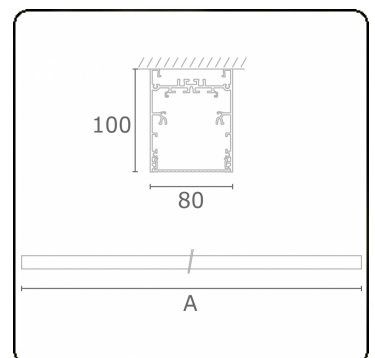

Lichttechnische gegevens

UGR	<19
CIE Fluxcode	61 91 99 100 60

Afmetingen

A	1130 mm
---	---------

Opmerkingen

Plafondarmatuur - Direct - HO 150mA - MPO - ANO

ENERGY

Verrijgbaar op aanvraag.