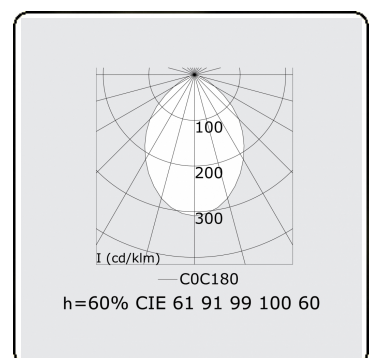

Lichttechnische gegevens

UGR	<19
CIE Fluxcode	61 91 99 100 60

Afmetingen

A	1130 mm
---	---------

Opmerkingen

Plafondarmatuur - Direct - HO 150mA - MPO - ANO

ENERGY

Verrijgbaar op aanvraag.