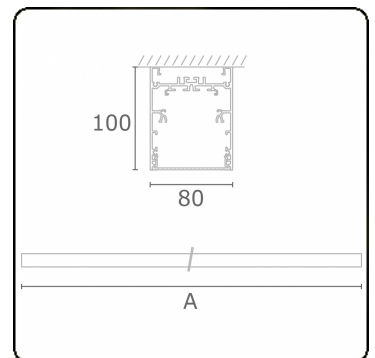

Photometric details

UGR	<19
CIE Fluxcode	61 91 99 100 60

Dimensions

A	1690 mm
---	---------

Remarks

Ceiling luminaire - Direct - HO 150mA - MPO - ANO

ENERGY

Verrijgbaar op aanvraag.