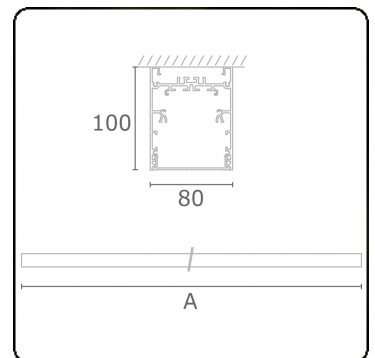

Lichttechnische Daten

UGR	<19
CIE Fluxcode	61 91 99 100 60

Abmessungen

A	1690 mm
---	---------

Bemerkungen

Deckenleuchte - Direkt - HO 150mA - MPO - ANO

ENERGY

A
 Verkrijgbaar op aanvraag.
B
 Disponible sur demande.
C
D
 Available on request.
E
F
 Auf Anfrage.
G