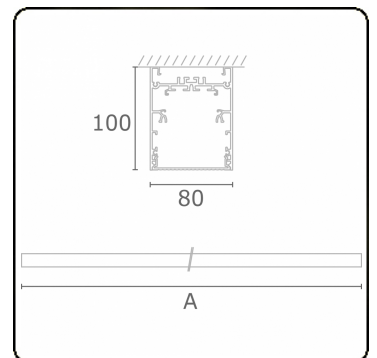

Photometric details

UGR	<19
CIE Fluxcode	61 91 99 100 60

Dimensions

A	1970 mm
---	---------

Remarks

Ceiling luminaire - Direct - HO 150mA - MPO - ANO

ENERGY

Verrijgbaar op aanvraag.