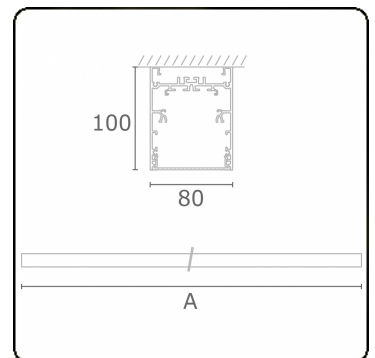

**Photometric details**

UGR	<19
CIE Fluxcode	61 91 99 100 60

**Dimensions**

A	1970 mm
---	---------

**Remarks**

Ceiling luminaire - Direct - HO 150mA - MPO - ANO

**ENERGY**

Verrijgbaar op aanvraag.