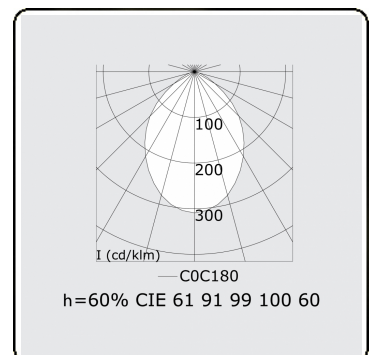

**Photometric details**

UGR	<19
CIE Fluxcode	61 91 99 100 60

**Dimensions**

A	1970 mm
---	---------

**Remarks**

Ceiling luminaire - Direct - HO 150mA - MPO - ANO

**ENERGY**

Verrijgbaar op aanvraag.