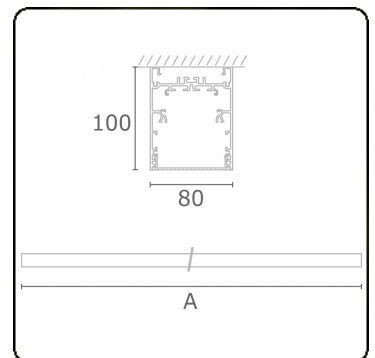

**Lichttechnische gegevens**

UGR	<19
CIE Fluxcode	61 91 99 100 60

**Afmetingen**

A	2250 mm
---	---------

**Opmerkingen**

Plafondarmatuur - Direct - HO 150mA - MPO - ANO

**ENERGY**

Verrijgbaar op aanvraag.