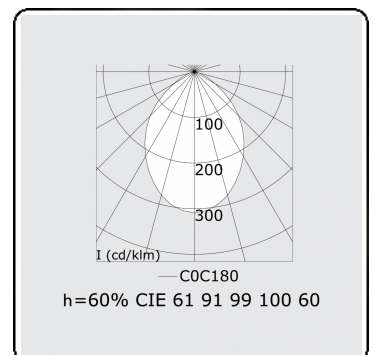

**Lichttechnische gegevens**

UGR	<19
CIE Fluxcode	61 91 99 100 60

**Afmetingen**

A	2250 mm
---	---------

**Opmerkingen**

Plafondarmatuur - Direct - HO 150mA - MPO - ANO

**ENERGY**

Verrijgbaar op aanvraag.