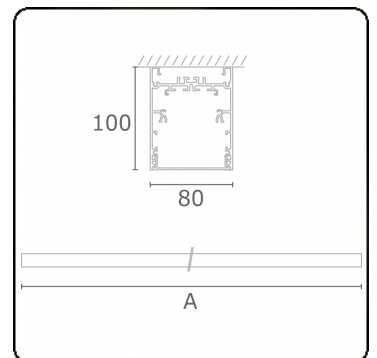

Lichttechnische Daten

UGR	<19
CIE Fluxcode	61 91 99 100 60

Abmessungen

A	2250 mm
---	---------

Bemerkungen

Deckenleuchte - Direkt - HO 150mA - MPO - ANO

ENERGY

A
 Verkrijgbaar op aanvraag.
B
 Disponible sur demande.
C
D
 Available on request.
E
F
 Auf Anfrage.
G