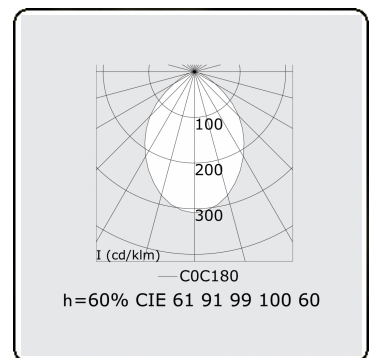

Lichttechnische Daten

UGR	<19
CIE Fluxcode	61 91 99 100 60

Abmessungen

A	2250 mm
---	---------

Bemerkungen

Deckenleuchte - Direkt - HO 150mA - MPO - ANO

ENERGY

A
 Verkrijgbaar op aanvraag.
B
 Disponible sur demande.
C
D
 Available on request.
E
F
 Auf Anfrage.
G