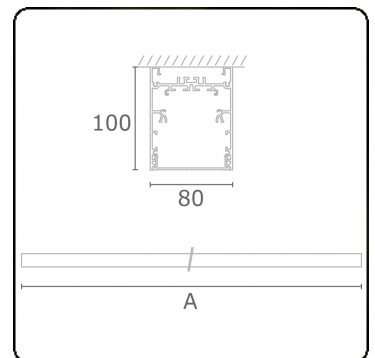

Photometric details

UGR	<19
CIE Fluxcode	61 91 99 100 60

Dimensions

A	2530 mm
---	---------

Remarks

Ceiling luminaire - Direct - HO 150mA - MPO - ANO

ENERGY

Verrijgbaar op aanvraag.