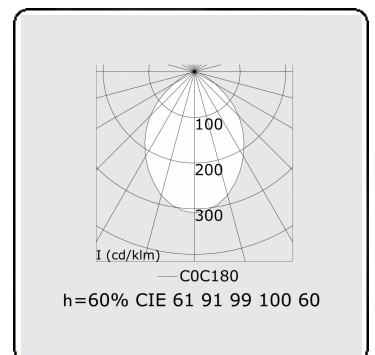

**Lichttechnische Daten**

UGR	<19
CIE Fluxcode	61 91 99 100 60

**Abmessungen**

A	2530 mm
---	---------

**Bemerkungen**

Deckenleuchte - Direkt - HO 150mA - MPO - ANO

**ENERGY**

A  
 Verkrijgbaar op aanvraag.  
B  
 Disponible sur demande.  
C  
D  
 Available on request.  
E  
 Auf Anfrage.  
F  
G