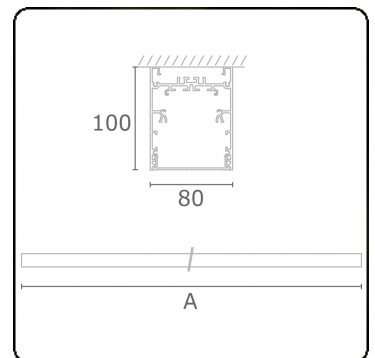

Lichttechnische Daten

UGR	<19
CIE Fluxcode	61 91 99 100 60

Abmessungen

A	2810 mm
---	---------

Bemerkungen

Deckenleuchte - Direkt - HO 150mA - MPO - ANO

ENERGY

A
 Verkrijgbaar op aanvraag.
B
 Disponible sur demande.
C
D
 Available on request.
E
F
 Auf Anfrage.
G