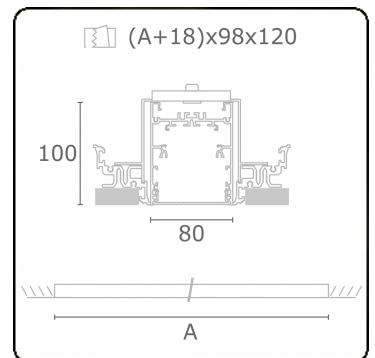

**Lichttechnische gegevens**

UGR	<19
CIE Fluxcode	61 91 99 100 60

**Afmetingen**

A	1124 mm
---	---------

**Opmerkingen**

Inbouwarmatuur (randloos) - Direct - HO 150mA - MPO - ANO

**ENERGY**

A  
 Verkrijgbaar op aanvraag.  
B  
 Disponible sur demande.  
C  
D  
 Available on request.  
E  
F  
 Auf Anfrage.  
G