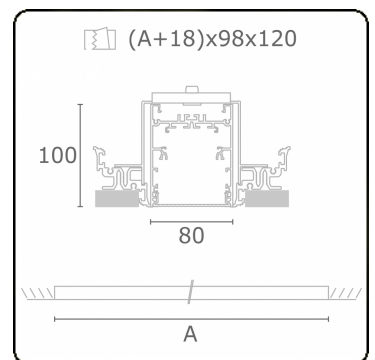

Lichttechnische Daten

UGR	<19
CIE Fluxcode	61 91 99 100 60

Abmessungen

A	1404 mm
---	---------

Bemerkungen

Einbauleuchte (randlos) - Direkt - HO 150mA - MPO - ANO

ENERGY

Verrijgbaar op aanvraag.