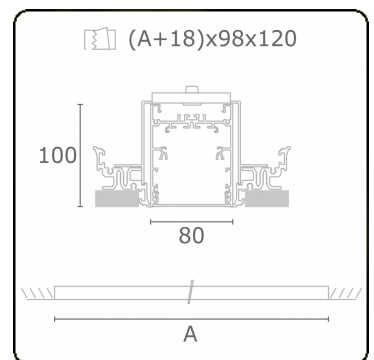

**Lichttechnische gegevens**

UGR	<19
CIE Fluxcode	61 91 99 100 60

**Afmetingen**

A	1684 mm
---	---------

**Opmerkingen**

Inbouwarmatuur (randloos) - Direct - HO 150mA - MPO - ANO

**ENERGY**

Verrijgbaar op aanvraag.