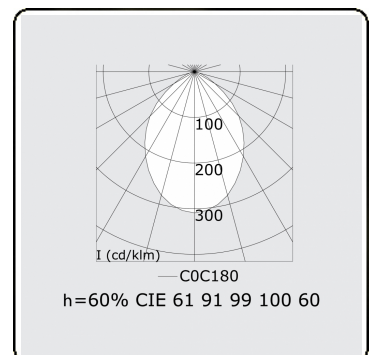

**Electric details**

Protection class	I
Supply	230V
Control gear box	Current driver

**Lamp details**

Lamptype	LED 3000K
Wattage	3,2W
Gross luminous flux	3840
Luminaire power	21,1W
Number	6
Lifetime LED module	L80/B10 > 72000h
Color tolerance	MacAdam 3
CRI	>80

**Photometric details**

UGR	<19
CIE Fluxcode	61 91 99 100 60

**Dimensions**

A	1684 mm
---	---------

**Remarks**

Recessed luminaire (trimless) - Direct - HO 150mA - MPO - ANO

**ENERGY** 

A  
 Verkrijgbaar op aanvraag.  
B  
 Disponible sur demande.  
C  
D  
 Available on request.  
E  
F  
 Auf Anfrage.  
G