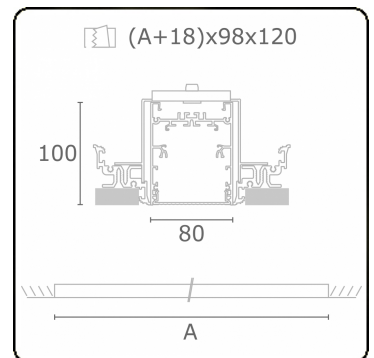

Photometric details

UGR	<19
CIE Fluxcode	61 91 99 100 60

Dimensions

A	1684 mm
---	---------

Remarks

Recessed luminaire (trimless) - Direct - HO 150mA - MPO - ANO

ENERGY

A
 Verkrijgbaar op aanvraag.
B
 Disponible sur demande.
C
D
 Available on request.
E
F
 Auf Anfrage.
G