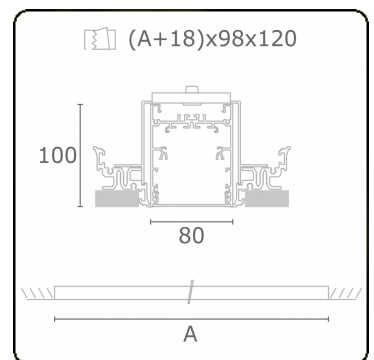

**Photometric details**

UGR	<19
CIE Fluxcode	61 91 99 100 60

**Dimensions**

A	1684 mm
---	---------

**Remarks**

Recessed luminaire (trimless) - Direct - HO 150mA - MPO - ANO

**ENERGY** 

A  
 Verkrijgbaar op aanvraag.  
B  
 Disponible sur demande.  
C  
D  
 Available on request.  
E  
F  
 Auf Anfrage.  
G