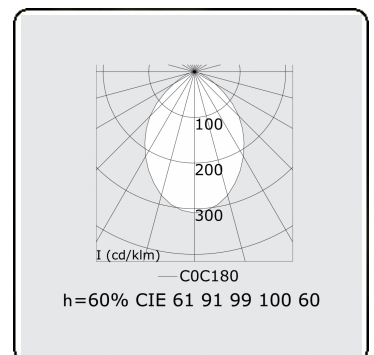

Electric details

Protection class	I
Supply	230V
Control gear box	Current driver

Lamp details

Lamptype	LED 3000K
Wattage	3,2W
Gross luminous flux	3840
Luminaire power	21,1W
Number	6
Lifetime LED module	L80/B10 > 72000h
Color tolerance	MacAdam 3
CRI	>80

Photometric details

UGR	<19
CIE Fluxcode	61 91 99 100 60

Dimensions

A	1684 mm
---	---------

Remarks

Recessed luminaire (trimless) - Direct - HO 150mA - MPO - ANO

ENERGY

A
 Verkrijgbaar op aanvraag.
B
 Disponible sur demande.
C
D
 Available on request.
E
F
 Auf Anfrage.
G