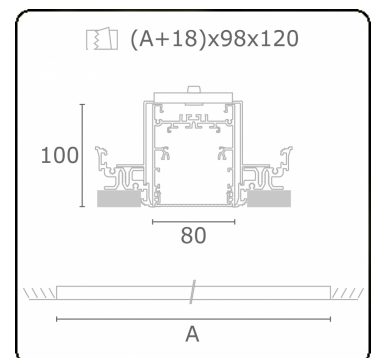

Lichttechnische gegevens

UGR	<19
CIE Fluxcode	61 91 99 100 60

Afmetingen

A	1964 mm
---	---------

Opmerkingen

Inbouwarmatuur (randloos) - Direct - HO 150mA - MPO - ANO

ENERGY

A
 Verkrijgbaar op aanvraag.
B
 Disponible sur demande.
C
D
 Available on request.
E
F
 Auf Anfrage.
G