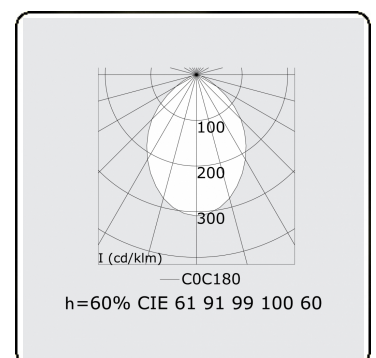

Lichttechnische gegevens

UGR	<19
CIE Fluxcode	61 91 99 100 60

Afmetingen

A	1964 mm
---	---------

Opmerkingen

Inbouwarmatuur (randloos) - Direct - HO 150mA - MPO - ANO

ENERGY

A
 Verkrijgbaar op aanvraag.
B
 Disponible sur demande.
C
D
 Available on request.
E
F
 Auf Anfrage.
G