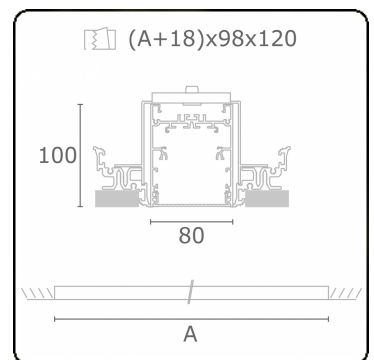

**Photometric details**

UGR	<19
CIE Fluxcode	61 91 99 100 60

**Dimensions**

A	1964 mm
---	---------

**Remarks**

Recessed luminaire (trimless) - Direct - HO 150mA - MPO - ANO

**ENERGY** 

Verrijgbaar op aanvraag.