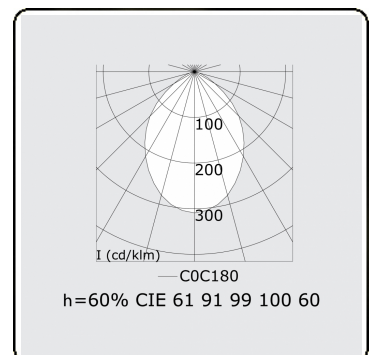

**Lichttechnische gegevens**

UGR	<19
CIE Fluxcode	61 91 99 100 60

**Afmetingen**

A	2244 mm
---	---------

**Opmerkingen**

Inbouwarmatuur (randloos) - Direct - HO 150mA - MPO - ANO

**ENERGY**

A  
 Verkrijgbaar op aanvraag.  
B  
 Disponible sur demande.  
C  
D  
 Available on request.  
E  
F  
 Auf Anfrage.  
G