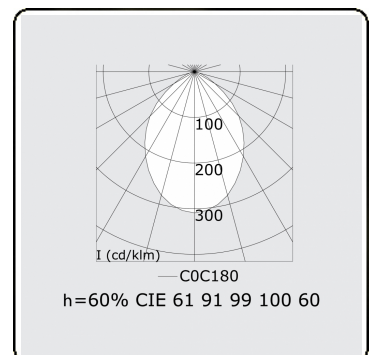

Lichttechnische gegevens

UGR	<19
CIE Fluxcode	61 91 99 100 60

Afmetingen

A	2244 mm
---	---------

Opmerkingen

Inbouwarmatuur (randloos) - Direct - HO 150mA - MPO - ANO

ENERGY

A
 Verkrijgbaar op aanvraag.
B
 Disponible sur demande.
C
D
 Available on request.
E
F
 Auf Anfrage.
G