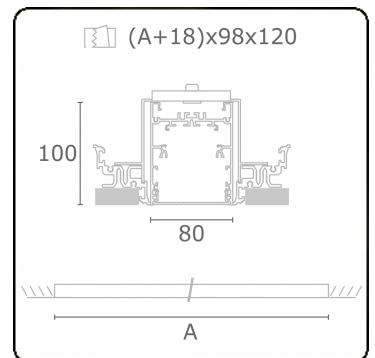

Photometric details

UGR	<19
CIE Fluxcode	61 91 99 100 60

Dimensions

A	2244 mm
---	---------

Remarks

Recessed luminaire (trimless) - Direct - HO 150mA - MPO - ANO

ENERGY

A
 Verkrijgbaar op aanvraag.
B
 Disponible sur demande.
C
D
 Available on request.
E
F
 Auf Anfrage.
G