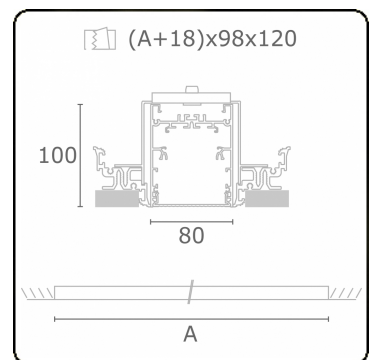

Photometric details

UGR	<19
CIE Fluxcode	61 91 99 100 60

Dimensions

A	2244 mm
---	---------

Remarks

Recessed luminaire (trimless) - Direct - HO 150mA - MPO - ANO

ENERGY 

Verrijgbaar op aanvraag.