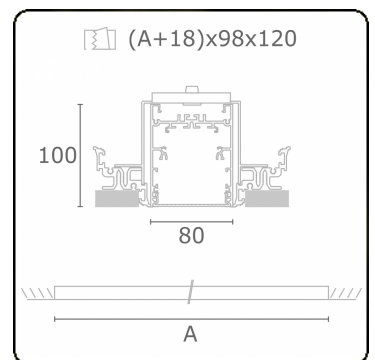

Lichttechnische gegevens

UGR	<19
CIE Fluxcode	61 91 99 100 60

Afmetingen

A	2524 mm
---	---------

Opmerkingen

Inbouwarmatuur (randloos) - Direct - HO 150mA - MPO - ANO

ENERGY

A
 Verkrijgbaar op aanvraag.
B
 Disponible sur demande.
C
D
 Available on request.
E
F
 Auf Anfrage.
G