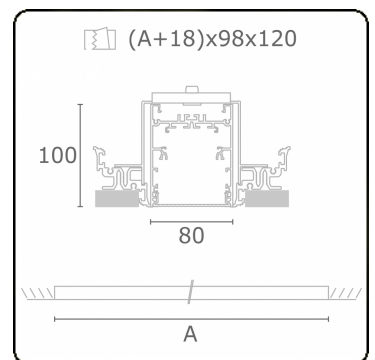

Photometric details

UGR	<19
CIE Fluxcode	61 91 99 100 60

Dimensions

A	2524 mm
---	---------

Remarks

Recessed luminaire (trimless) - Direct - HO 150mA - MPO - ANO

ENERGY

Verrijgbaar op aanvraag.