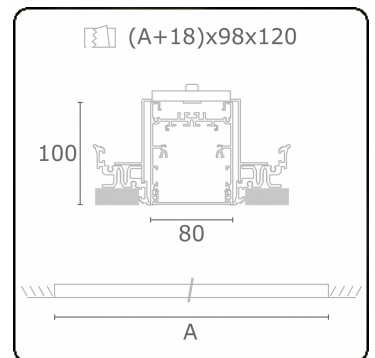

Lichttechnische gegevens

UGR	<19
CIE Fluxcode	61 91 99 100 60

Afmetingen

A	2804 mm
---	---------

Opmerkingen

Inbouwarmatuur (randloos) - Direct - HO 150mA - MPO - ANO

ENERGY

Verrijgbaar op aanvraag.