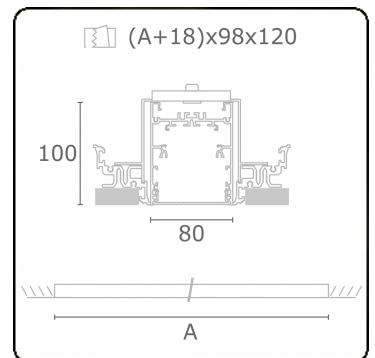

**Lichttechnische gegevens**

UGR	<19
CIE Fluxcode	61 91 99 100 60

**Afmetingen**

A	2804 mm
---	---------

**Opmerkingen**

Inbouwarmatuur (randloos) - Direct - HO 150mA - MPO - ANO

**ENERGY**

A  
 Verkrijgbaar op aanvraag.  
B  
 Disponible sur demande.  
C  
D  
 Available on request.  
E  
F  
 Auf Anfrage.  
G