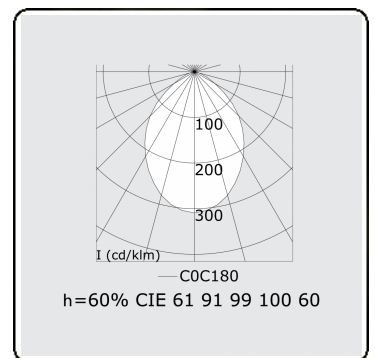

**Electric details**

Protection class	I
Supply	230V
Control gear box	Current driver

**Lamp details**

Lamptype	LED 3000K
Wattage	3,2W
Gross luminous flux	6400
Luminaire power	35,2W
Number	10
Lifetime LED module	L80/B10 > 72000h
Color tolerance	MacAdam 3
CRI	>80

**Photometric details**

UGR	<19
CIE Fluxcode	61 91 99 100 60

**Dimensions**

A	2804 mm
---	---------

**Remarks**

Recessed luminaire (trimless) - Direct - HO 150mA - MPO - ANO

**ENERGY** 

A  
 Verkrijgbaar op aanvraag.  
B  
 Disponible sur demande.  
C  
D  
 Available on request.  
E  
F  
 Auf Anfrage.  
G