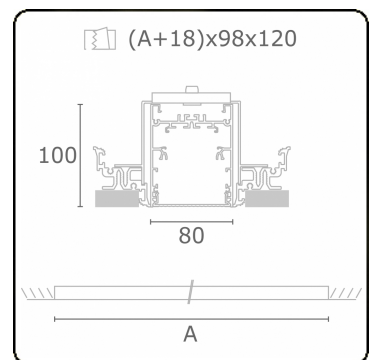

**Electric details**

Protection class	I
Supply	230V
Control gear box	Current driver

**Lamp details**

Lamptype	LED 3000K
Wattage	3,2W
Gross luminous flux	6400
Luminaire power	35,2W
Number	10
Lifetime LED module	L80/B10 > 72000h
Color tolerance	MacAdam 3
CRI	>80

**Photometric details**

UGR	<19
CIE Fluxcode	61 91 99 100 60

**Dimensions**

A	2804 mm
---	---------

**Remarks**

Recessed luminaire (trimless) - Direct - HO 150mA - MPO - ANO

**ENERGY** 

A  
 Verkrijgbaar op aanvraag.  
B  
 Disponible sur demande.  
C  
D  
 Available on request.  
E  
F  
 Auf Anfrage.  
G