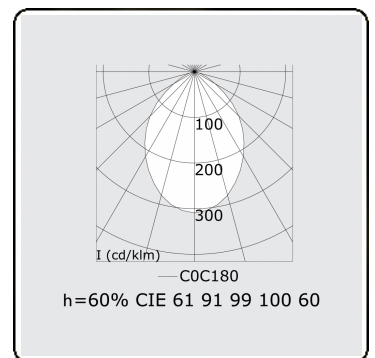

Lichttechnische gegevens

UGR	<19
CIE Fluxcode	61 91 99 100 60

Afmetingen

A	1124 mm
---	---------

Opmerkingen

Inbouwarmatuur (randloos) - Direct - HO 150mA - MPO - ANO

ENERGY

A
 Verkrijgbaar op aanvraag.
B
 Disponible sur demande.
C
D
 Available on request.
E
F
 Auf Anfrage.
G