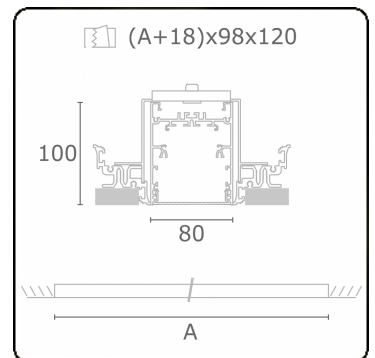

Lichttechnische gegevens

UGR	<19
CIE Fluxcode	61 91 99 100 60

Afmetingen

A	1124 mm
---	---------

Opmerkingen

Inbouwarmatuur (randloos) - Direct - HO 150mA - MPO - ANO

ENERGY

A
 Verkrijgbaar op aanvraag.
B
 Disponible sur demande.
C
D
 Available on request.
E
F
 Auf Anfrage.
G