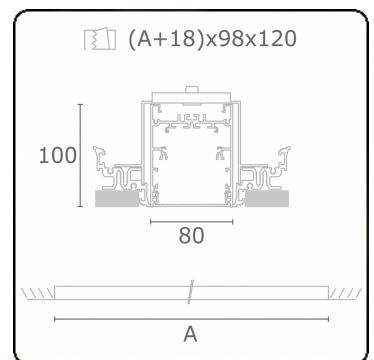

Photometric details

UGR	<19
CIE Fluxcode	61 91 99 100 60

Dimensions

A	1124 mm
---	---------

Remarks

Recessed luminaire (trimless) - Direct - HO 150mA - MPO - ANO

ENERGY 

Verrijgbaar op aanvraag.