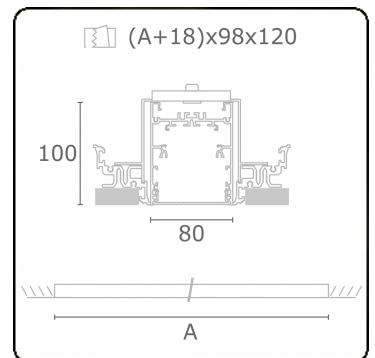

**Lichttechnische gegevens**

UGR	<19
CIE Fluxcode	61 91 99 100 60

**Afmetingen**

A	1404 mm
---	---------

**Opmerkingen**

Inbouwarmatuur (randloos) - Direct - HO 150mA - MPO - ANO

**ENERGY**

A  
 Verkrijgbaar op aanvraag.  
B  
 Disponible sur demande.  
C  
D  
 Available on request.  
E  
F  
 Auf Anfrage.  
G