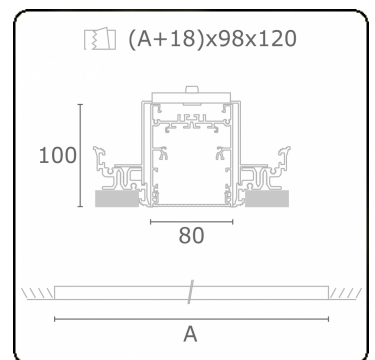

Photometric details

UGR	<19
CIE Fluxcode	61 91 99 100 60

Dimensions

A	1404 mm
---	---------

Remarks

Recessed luminaire (trimless) - Direct - HO 150mA - MPO - ANO

ENERGY 

Verrijgbaar op aanvraag.