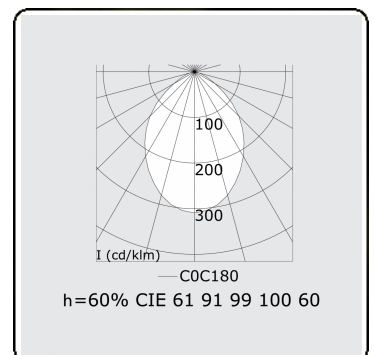

Lichttechnische Daten

UGR	<19
CIE Fluxcode	61 91 99 100 60

Abmessungen

A	1404 mm
---	---------

Bemerkungen

Einbauleuchte (randlos) - Direkt - HO 150mA - MPO - ANO

ENERGY

Verrijgbaar op aanvraag.