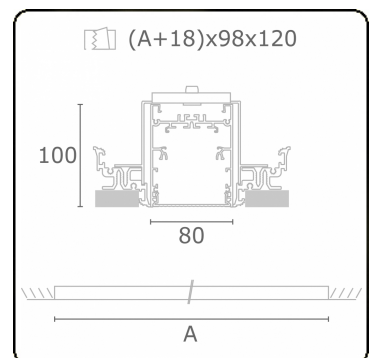

Lichttechnische Daten

UGR	<19
CIE Fluxcode	61 91 99 100 60

Abmessungen

A	1404 mm
---	---------

Bemerkungen

Einbauleuchte (randlos) - Direkt - HO 150mA - MPO - ANO

ENERGY

Verrijgbaar op aanvraag.