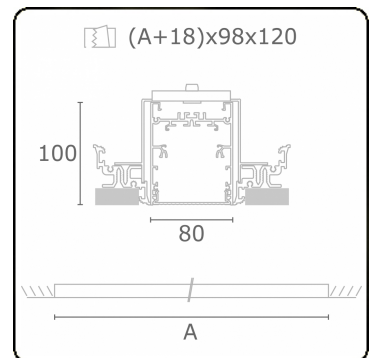

Lichttechnische gegevens

UGR	<19
CIE Fluxcode	61 91 99 100 60

Afmetingen

A	1684 mm
---	---------

Opmerkingen

Inbouwarmatuur (randloos) - Direct - HO 150mA - MPO - ANO

ENERGY

A
 Verkrijgbaar op aanvraag.
B
 Disponible sur demande.
C
D
 Available on request.
E
F
 Auf Anfrage.
G