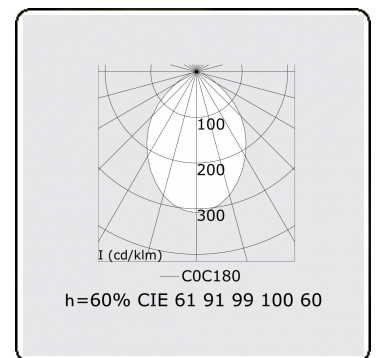

Lichttechnische Daten

UGR	<19
CIE Fluxcode	61 91 99 100 60

Abmessungen

A	1684 mm
---	---------

Bemerkungen

Einbauleuchte (randlos) - Direkt - HO 150mA - MPO - ANO

ENERGY

Verrijgbaar op aanvraag.