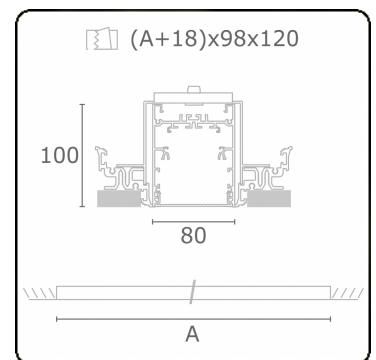

Lichttechnische Daten

UGR	<19
CIE Fluxcode	61 91 99 100 60

Abmessungen

A	1684 mm
---	---------

Bemerkungen

Einbauleuchte (randlos) - Direkt - HO 150mA - MPO - ANO

ENERGY

Verrijgbaar op aanvraag.