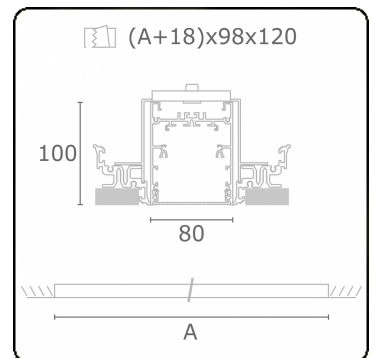

Photometric details

UGR	<19
CIE Fluxcode	61 91 99 100 60

Dimensions

A	1964 mm
---	---------

Remarks

Recessed luminaire (trimless) - Direct - HO 150mA - MPO - ANO

ENERGY 

Verrijgbaar op aanvraag.