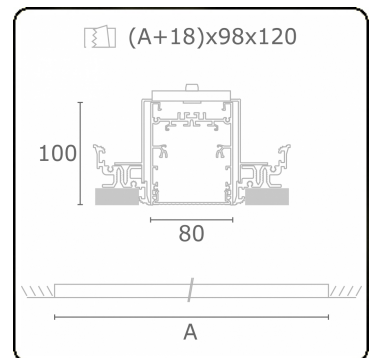

Lichttechnische Daten

UGR	<19
CIE Fluxcode	61 91 99 100 60

Abmessungen

A	1964 mm
---	---------

Bemerkungen

Einbauleuchte (randlos) - Direkt - HO 150mA - MPO - ANO

ENERGY

A
 Verkrijgbaar op aanvraag.
B
 Disponible sur demande.
C
D
 Available on request.
E
 Auf Anfrage.
F
G