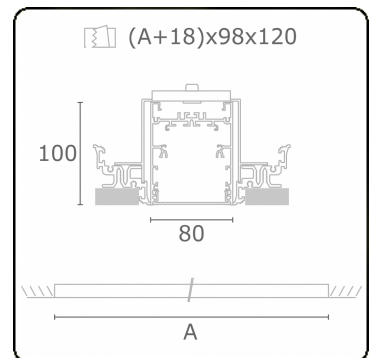

Lichttechnische Daten

UGR	<19
CIE Fluxcode	61 91 99 100 60

Abmessungen

A	1964 mm
---	---------

Bemerkungen

Einbauleuchte (randlos) - Direkt - HO 150mA - MPO - ANO

ENERGY

Verrijgbaar op aanvraag.