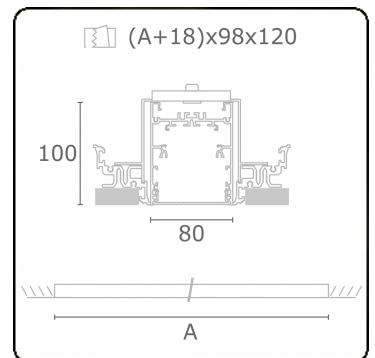

Lichttechnische gegevens

UGR	<19
CIE Fluxcode	61 91 99 100 60

Afmetingen

A	2524 mm
---	---------

Opmerkingen

Inbouwarmatuur (randloos) - Direct - HO 150mA - MPO - ANO

ENERGY

A
 Verkrijgbaar op aanvraag.
C
 Disponible sur demande.
E
 Available on request.
G
 Auf Anfrage.