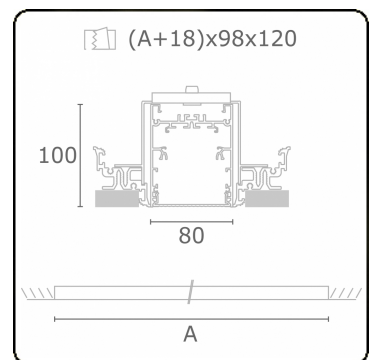

**Photometric details**

UGR	<19
CIE Fluxcode	61 91 99 100 60

**Dimensions**

A	2524 mm
---	---------

**Remarks**

Recessed luminaire (trimless) - Direct - HO 150mA - MPO - ANO

**ENERGY**  

Verrijgbaar op aanvraag.