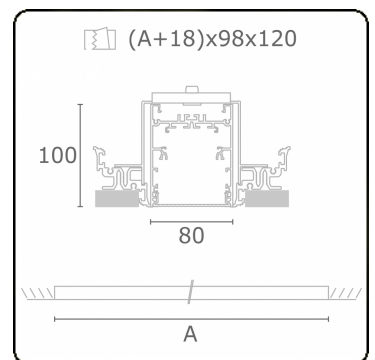

Photometric details

UGR	<19
CIE Fluxcode	61 91 99 100 60

Dimensions

A	2524 mm
---	---------

Remarks

Recessed luminaire (trimless) - Direct - HO 150mA - MPO - ANO

ENERGY 

A
 Verkrijgbaar op aanvraag.
B
 Disponible sur demande.
C
D
 Available on request.
E
F
 Auf Anfrage.
G