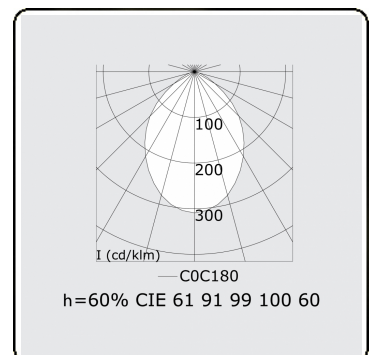

**Photometric details**

UGR	<19
CIE Fluxcode	61 91 99 100 60

**Dimensions**

A	2524 mm
---	---------

**Remarks**

Recessed luminaire (trimless) - Direct - HO 150mA - MPO - ANO

**ENERGY**  

Verrijgbaar op aanvraag.